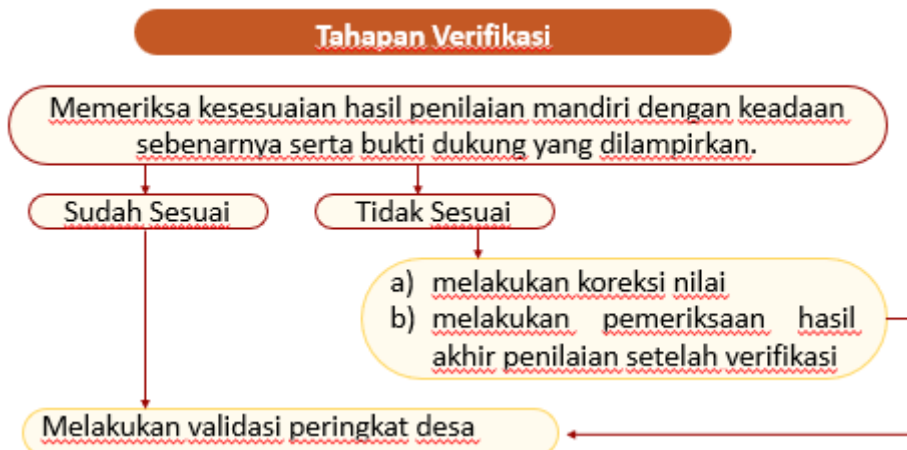

Verifikasi Penilaian Mandiri oleh BPS Provinsi

Tujuan untuk meningkatkan objektivitas penilaian Desa Cantik.

- ☐ Verifikasi penilaian mandiri:
- ☐ hasil penilaian mandiri desa/kel
- ☐ penilaian mandiri kab/kota

Lembar Kerja Verifikasi akan dikirimkan ke Pembina Desa Cantik BPS Provinsi via email BPS.

Revisi #1

Dibuat 13 September 2025 22:34:12 oleh Admin

Diperbaharui 13 September 2025 22:35:33 oleh Admin